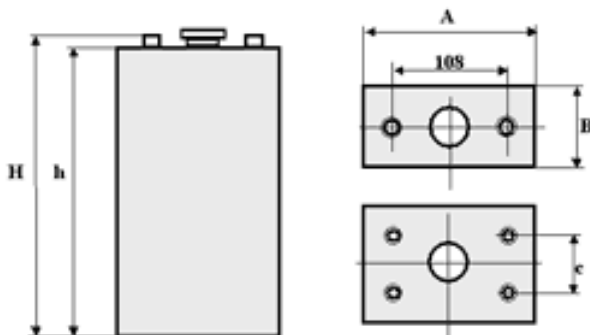

OGNIWA

Seria DIN na dodatniej płycie panczernej

Typ ogniwa	Napięcie [V]	Pojemność znam. 5 h [Ah]	Wymiary zewnętrzne [mm]			
			A	B	h	H
2APH100	2	100	198	47	270	300
3APH150	2	150	198	65	270	300
4APH200	2	200	198	83	270	300
5APH250	2	250	198	101	270	300
6APH300	2	300	198	119	270	300
7APH350	2	350	198	137	270	300
8APH400	2	400	198	155	270	300
2APH110	2	110	198	47	305	335
3APH165	2	165	198	65	305	335
4APH220	2	220	198	83	305	335
5APH275	2	275	198	101	305	335
6APH330	2	330	198	119	305	335
7APH385	2	385	198	137	305	335
8APH440	2	440	198	155	305	335
2APH120	2	120	198	47	340	370
3APH180	2	180	198	65	340	370
4APH240	2	240	198	83	340	370
5APH300	2	300	198	101	340	370
6APH360	2	360	198	119	340	370
7APH420	2	420	198	137	340	370
8APH480	2	480	198	155	340	370
2APH140	2	140	198	47	365	395
3APH210	2	210	198	65	365	395
4APH280	2	280	198	83	365	395
5APH350	2	350	198	101	365	395
6APH420	2	420	198	119	365	395
7APH490	2	490	198	137	365	395
8APH560	2	560	198	155	365	395
2APH160	2	160	198	47	400	430
3APH240	2	240	198	65	400	430
4APH320	2	320	198	83	400	430
5APH400	2	400	198	101	400	430
6APH480	2	480	198	119	400	430
7APH560	2	560	198	137	400	430
8APH640	2	640	198	155	400	430