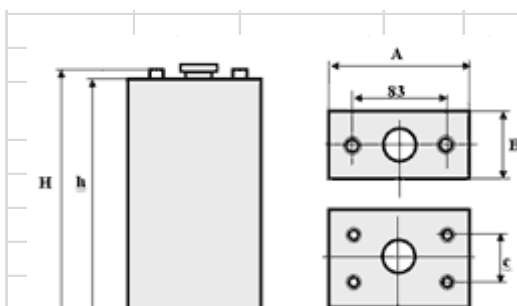

Typ ogniwa [mm]	Wymiar „c”
7A	54
8A	80

Typ ogniwa [mm]	Wymiar „c”
7A	54
8A	80

OGNIWA

Seria DIN na dodatniej płycie panczernej

Typ ogniwa	Napięcie [V]	Pojemność znam. 5 h [Ah]	Wymiary zewnątrzne [mm]			
			A	B	h	H
2APH180	2	180	198	47	465	495
3APH270	2	270	198	65	465	495
4APH360	2	360	198	83	465	495
5APH450	2	450	198	101	465	495
6APH540	2	540	198	119	465	495
7APH630	2	630	198	137	465	495
8APH720	2	720	198	155	465	495
2APH200	2	200	198	47	490	520
3APH300	2	300	198	65	490	520
4APH400	2	400	198	83	490	520
5APH500	2	500	198	101	490	520
6APH600	2	600	198	119	490	520
7APH700	2	700	198	137	490	520
8APH800	2	800	198	155	490	520
2APH210	2	210	198	47	510	540
3APH315	2	315	198	65	510	540
4APH420	2	420	198	83	510	540
5APH525	2	525	198	101	510	540
6APH630	2	630	198	119	510	540
7APH735	2	735	198	137	510	540
8APH840	2	840	198	155	510	540
2APH220	2	220	198	47	530	560
3APH330	2	360	198	65	530	560
4APH440	2	480	198	83	530	560
5APH550	2	600	198	101	530	560
6APH660	2	720	198	119	530	560
7APH770	2	840	198	137	530	560
8APH880	2	960	198	155	530	560
2APH240	2	240	198	47	575	605
3APH360	2	360	198	65	575	605
4APH480	2	480	198	83	575	605
5APH600	2	600	198	101	575	605
6APH720	2	720	198	119	575	605
7APH840	2	840	198	137	575	605
8APH960	2	960	198	155	575	605
2APH270	2	270	198	47	690	720
3APH405	2	405	198	65	690	720
4APH540	2	540	198	83	690	720
5APH675	2	675	198	101	690	720
6APH810	2	810	198	119	690	720
7APH945	2	945	198	137	690	720
8APH1080	2	1080	198	155	690	720
2APH300	2	300	198	47	710	740
3APH450	2	450	198	65	710	740
4APH600	2	600	198	83	710	740
5APH750	2	750	198	101	710	740
6APH900	2	900	198	119	710	740
7APH1050	2	1050	198	137	710	740
8APH1200	2	1200	198	155	710	740